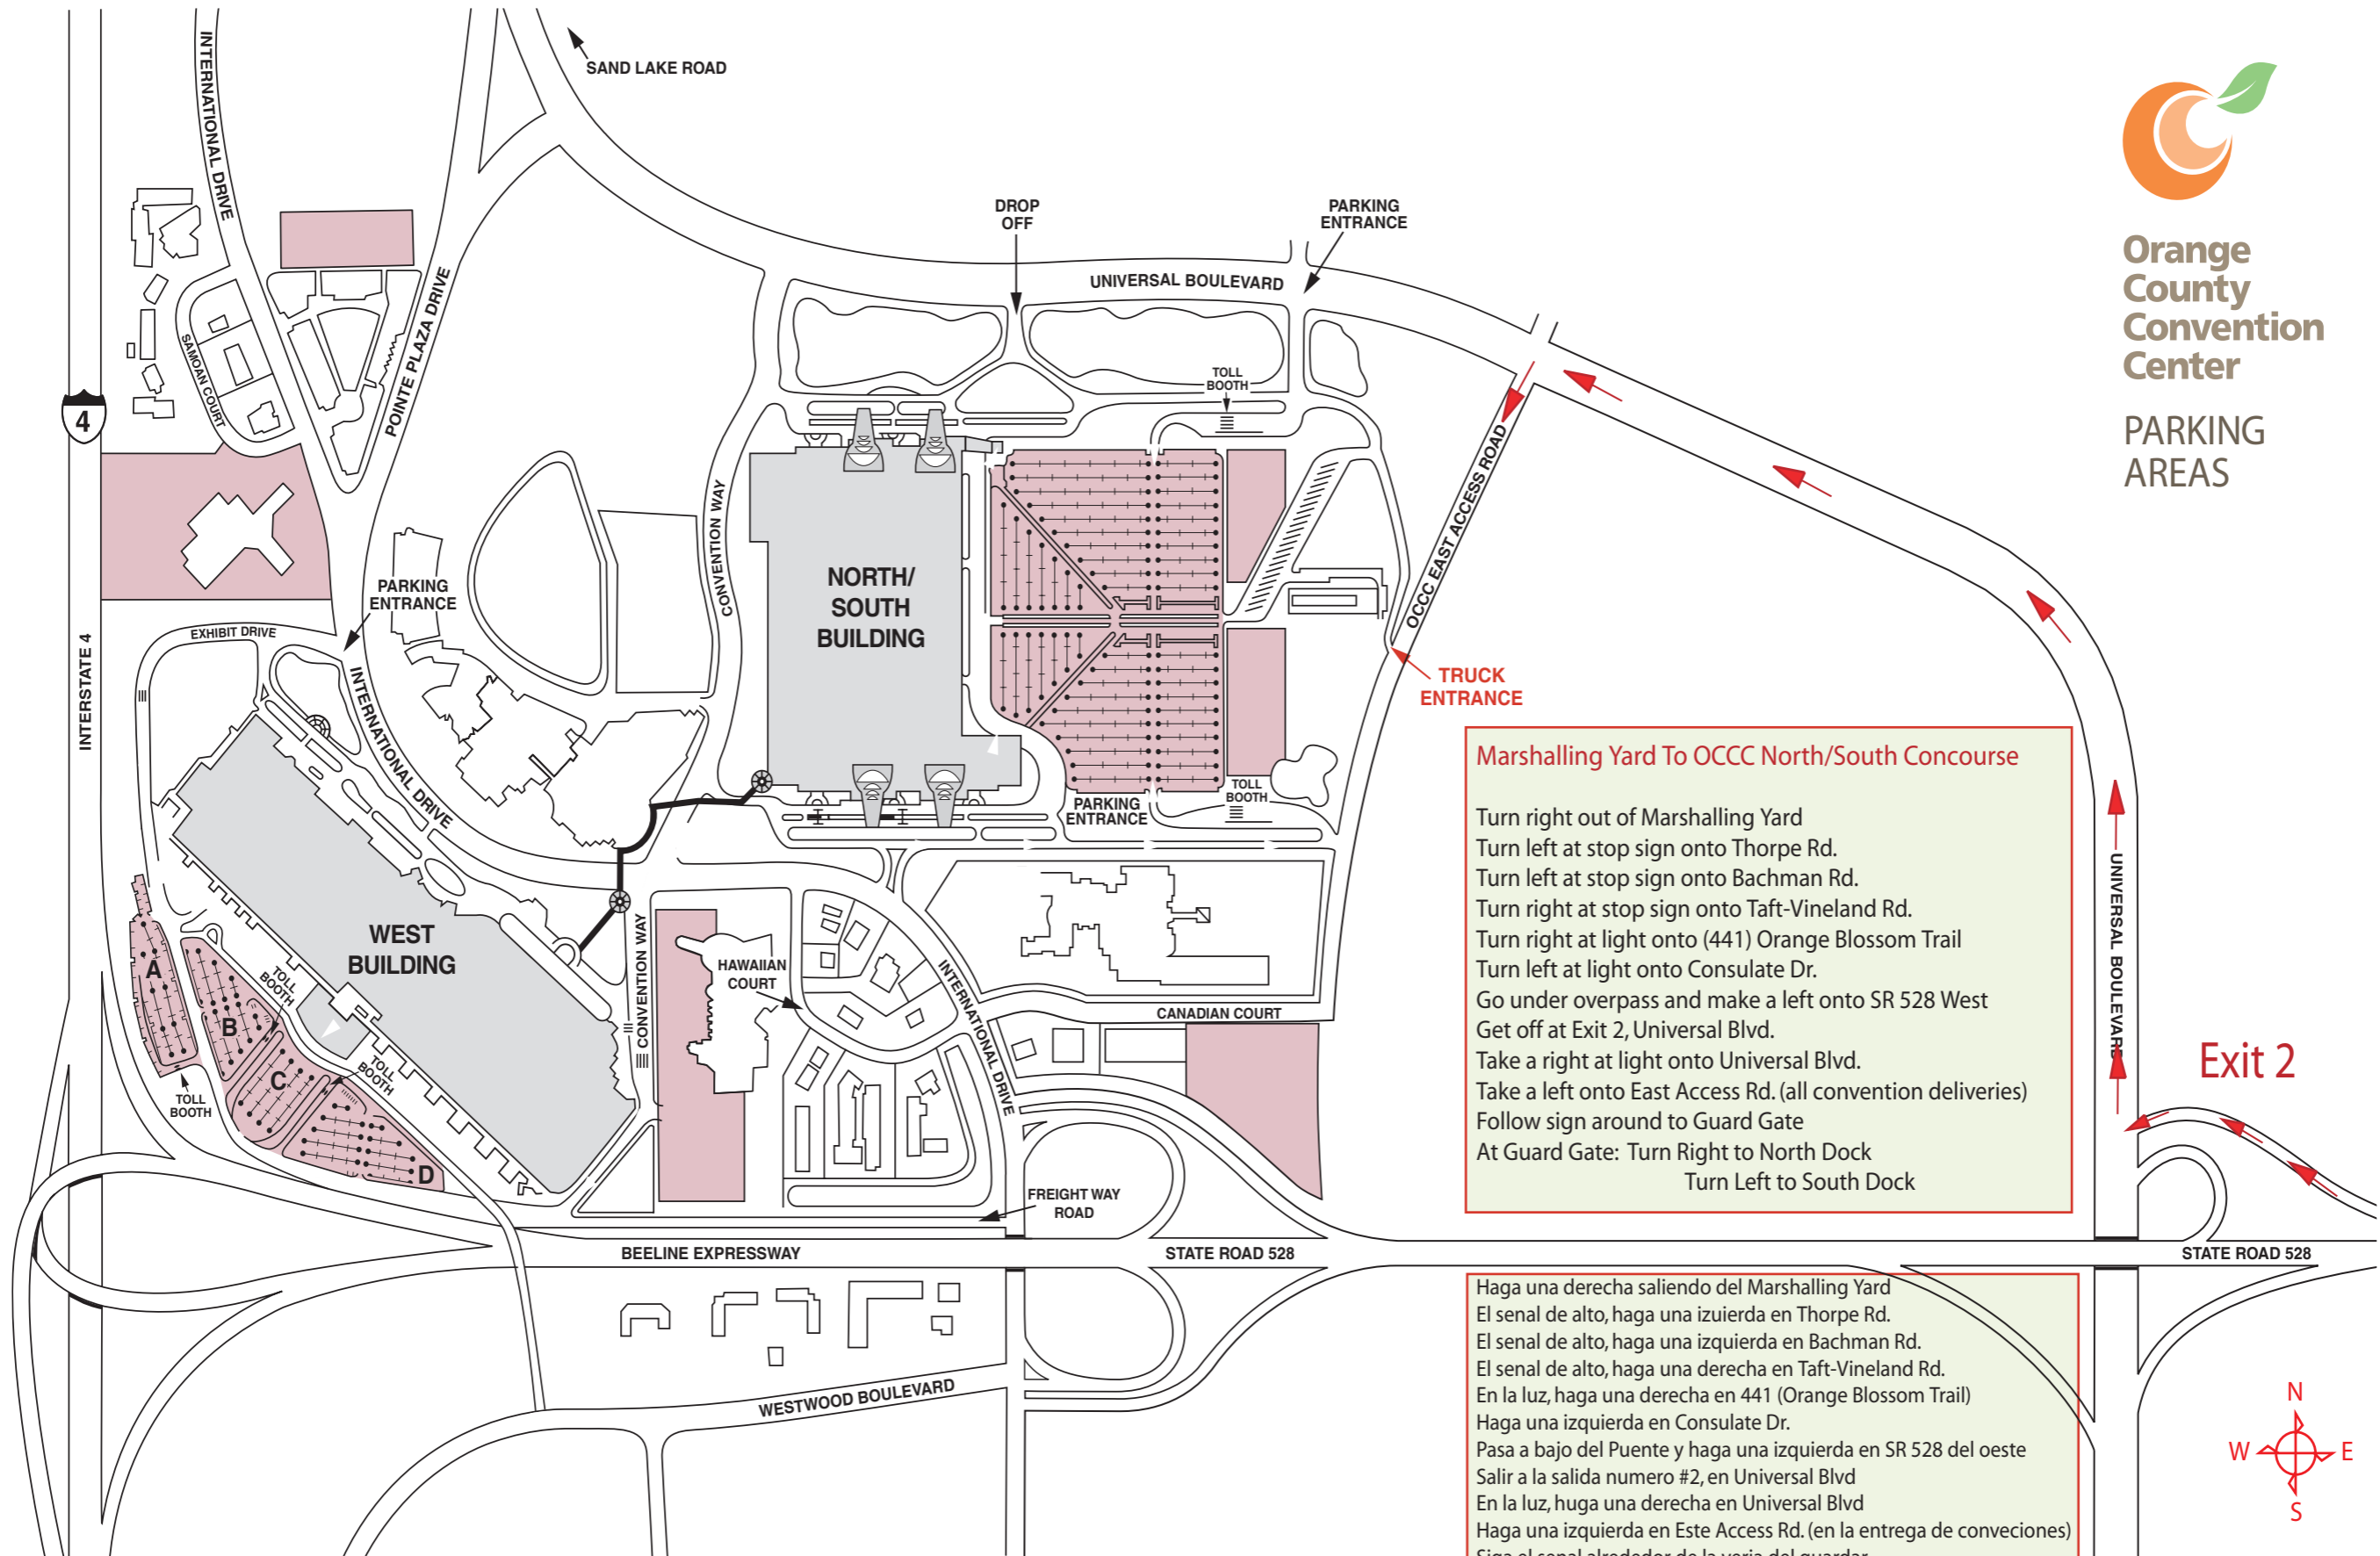

Orange
County
Convention
Center

PARKING
AREAS

Marshalling Yard To OCCC North/South Concourse

Turn right out of Marshalling Yard
 Turn left at stop sign onto Thorpe Rd.
 Turn left at stop sign onto Bachman Rd.
 Turn right at stop sign onto Taft-Vineland Rd.
 Turn right at light onto (441) Orange Blossom Trail
 Turn left at light onto Consulate Dr.
 Go under overpass and make a left onto SR 528 West
 Get off at Exit 2, Universal Blvd.
 Take a right at light onto Universal Blvd.
 Take a left onto East Access Rd. (all convention deliveries)
 Follow sign around to Guard Gate
 At Guard Gate: Turn Right to North Dock
 Turn Left to South Dock

Haga una derecha saliendo del Marshalling Yard
 El señal de alto, haga una izquierda en Thorpe Rd.
 El señal de alto, haga una izquierda en Bachman Rd.
 El señal de alto, haga una derecha en Taft-Vineland Rd.
 En la luz, haga una derecha en 441 (Orange Blossom Trail)
 Haga una izquierda en Consulate Dr.
 Pasa a bajo del Puente y haga una izquierda en SR 528 del oeste
 Salir a la salida numero #2, en Universal Blvd
 En la luz, haga una derecha en Universal Blvd
 Haga una izquierda en Este Access Rd. (en la entrega de convecciones)
 Siga el señal alrededor de la verja del guardar
 Cuando llegue a la verja del guardar, haga una derecha en
 Dock del Norte y despues una izquierda en Dock del sur

Exit 2

**Marshalling Yard To OCCC West Concourse
9800 International Dr. Orlando, FL 32819**

Turn right out of Marshalling Yard onto General Drive
Turn right onto Rocket Blvd.
Turn right onto Central Florida Pkwy
Turn right at light onto (441) Orange Blossom Trail
Turn left at 2nd light onto Consulate Dr.
Go under overpass and make a left onto SR 528 West
Get off at Exit 1, International Dr.
Take a left at light staying in right lane onto International Dr.
Turn right onto Freightway Rd. (located before SR 528 overpass)
Continue to Guard Gate.